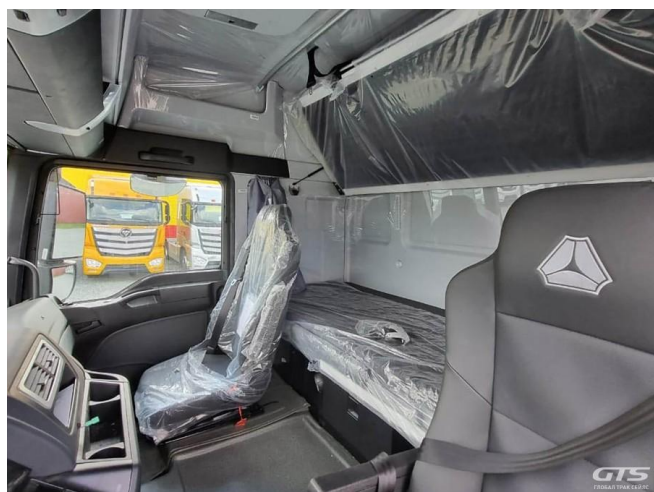

Седелный тягач

Sitrak C7H

Основные характеристики

Склад: Foton, Sitrak Екатеринбург	Пробег: 45
Колёсная формула: 6x2	Запасное колесо
КПП: Автоматическая	Мощность (л.с.): 540
Евронорма: 5	Инструментальный ящик
Спальных мест: Два	Подъёмная ось
Без пробега по РФ	Два бака
ABS	Кондиционер
Магнитола	Пневматическая подвеска